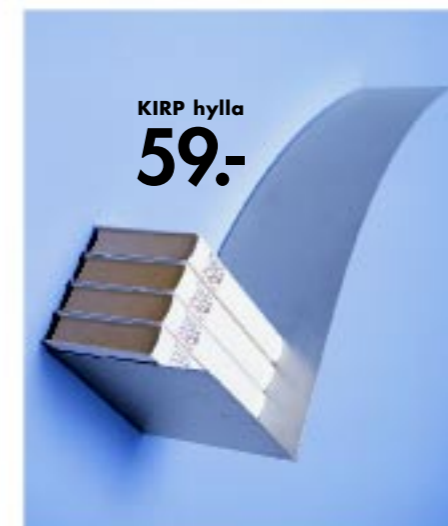

8. KIRP hylla 59.-